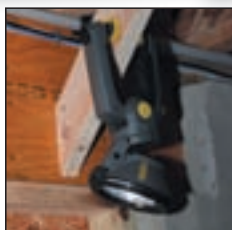

Jaunās paaudzes LED diodes nodrošina maksimālas skaidrības un izturības apvienojumu.

TRĪSKĀJU LED LUKTURIS

STANLEY

- 0.5W LED spilgti balta ar 30 lūmeni
- Vairāku pozīciju galva fokusē gaismu tieši tur, kur tā nepieciešama
- Patentēts trīskāju statīvs
- Darbojas ar 3 baterijām (centra nodalījumā) (baterijas nav iekļautas)
- Baterijas darbības laiks 40h
- Alumīnija konstrukcijas kājas ar pret-slīdēšanas rokturi
- Triecienizturīga lēca

0-95-112	Tripod	X	6	3253561951121

MaxLife Tripod™ Midi LUKTURIS

STANLEY

- Darbināma ar 3 AAA baterijām (nav iekļautas)
- Vienkāršs 4 pozīciju slēdzis ļauj izvēlēties vāju, vidēju vai stipru gaismas stiprumu
- Triecienizturīga konstrukcija ar grafīta ABS kompozīta galvu un nepļīstošu polikarbonāta lēcu
- Mirgojošs zema bateriju līmeņa indikators
- Vairāku pozīciju galva fokusē gaismu tieši tur, kur tā nepieciešama
- Anodizēta alumīnija 3 kāju konstrukcija izturībai pret laika apstākļiem
- Inovatīvs kompakts trīs kāju dizains ļauj izmantot bez roku palīdzības

1-95-111	MaxLife Midi Tripod	x	4	3253561951114

MiniTripod LUKTURIS AR ATSLĒGU GREDZENU

STANLEY

- Viena 5mm LED diode, kas izstaro baltu gaismu
- LED diodei ir 100,000h mūžs
- Patentēts statīvs nodrošina brīvroku režīmu
- 3 pozīciju galva
- Komplektā 3 Litija baterijas
- Pieejams vairākās krāsās
- Lielisks aksesuārs vai ideja dāvanai

0-95-113	Mini Tripod	piespraude	16	3253561951138

LUKTURIS AR SPĪLĒM

STANLEY

- Jaudīgs un izturīgs lukturis
- Spīles paveramas pa 90 mm iestiprināšanai pie koka, sijas vai galda virsmas
- 350 grādu rotācija galvai un 120 grādu iespējamais galvas sagāzums
- Izmanto 2 vai 4 C veida baterijas
- Plašs gaismas stars lai izgaismotu pēc iespējas lielāku laukumu darba virsmas
- Mīksts gumijas rokturis
- Nesmērējošs spīļu pārklājums
- Patenta pieteikums