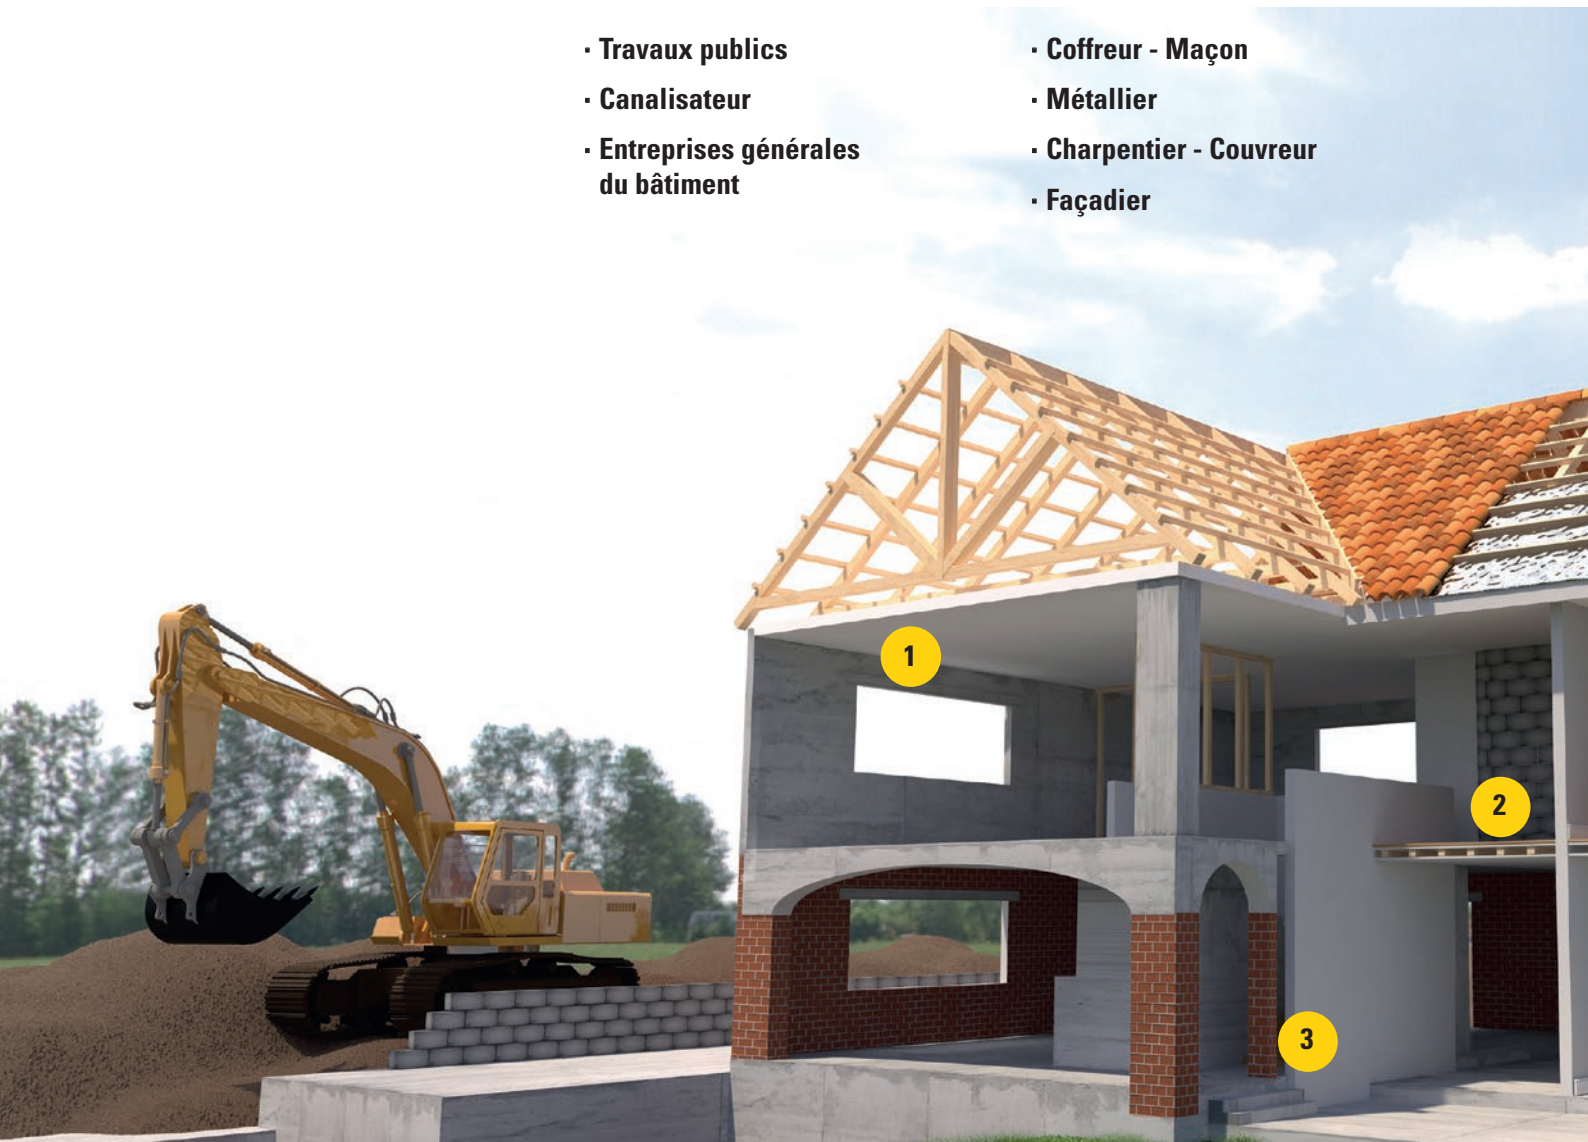

CHOISIR SA MESURE

UNE RÉPONSE ADAPTÉE À TOUS LES MÉTIERS
DES PROFESSIONNELS DU BÂTIMENT ET DE L'INDUSTRIE !

BÂTIMENT

- Travaux publics
- Canalisateur
- Entreprises générales du bâtiment

GROS ŒUVRE

- Coffreur - Maçon
- Métallier
- Charpentier - Couvreur
- Façadier

1 BLADE ARMOR
FATMAX PRO

2 AUTOLOCK

3 FATMAX

4 POWERLOCK
BLADE ARMOR

5 POWERLOCK
CLASSIC ABS

LONGUEUR RUBAN (M)	5/8/10	5/8	5/8/10	5/8/10	5/8/10
LARGEUR RUBAN (MM)	32	32	32	25	25
CRITÈRES DE CHOIX	<ul style="list-style-type: none"> • Crochet extra large • Boîtier en ABS chromé antichoc 	<ul style="list-style-type: none"> • Double verrouillage du ruban • Crochets interchangeables : extra large ou magnétique 	<ul style="list-style-type: none"> • Fabrication française • Ruban ultra épais 0,13 mm 	<ul style="list-style-type: none"> • Protection du ruban sur les premiers cms (Blade Armor) • Forme ergonomique pour une excellente prise en main 	<ul style="list-style-type: none"> • Boîtier ABS métal chromé très résistant aux chocs et à la flamme

- Maintenance
- Installateur
- Frigoriste
- Chauffagiste

6 MAX
MAGNÉTIQUE

3/5/8

19/25

- Crochet magnétique : aimant détachable puissant
- Double marquage du ruban : impression recto/verso

7 FATMAX DOUBLE
MARQUAGE

3/5

16/19

- Ruban double face ultra-épais 0,13 mm
- Ressort texturé pour une plus grande souplesse de fonctionnement

8 POWERLOCK
LECTURE DIRECTE

5

19

- Lecture directe pour mesurer rapidement et précisément entre deux cloisons, intérieur d'un placard...